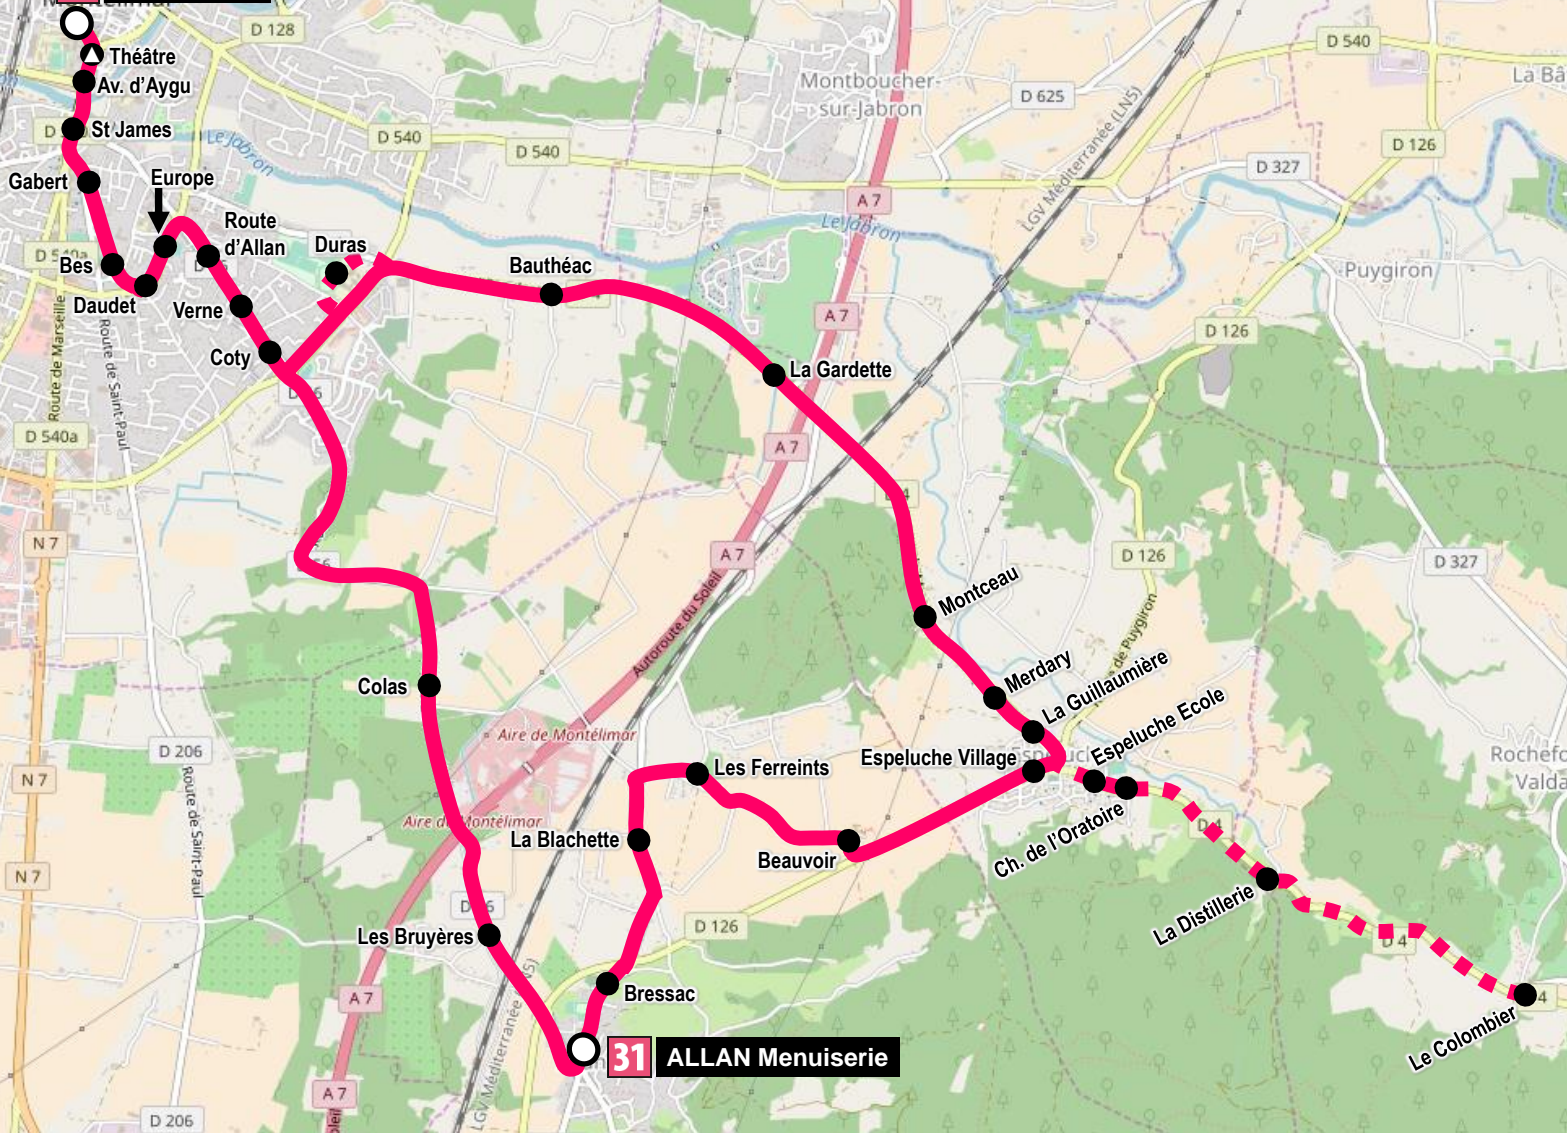

31 DE GAULLE

31 ALLAN Menuiserie