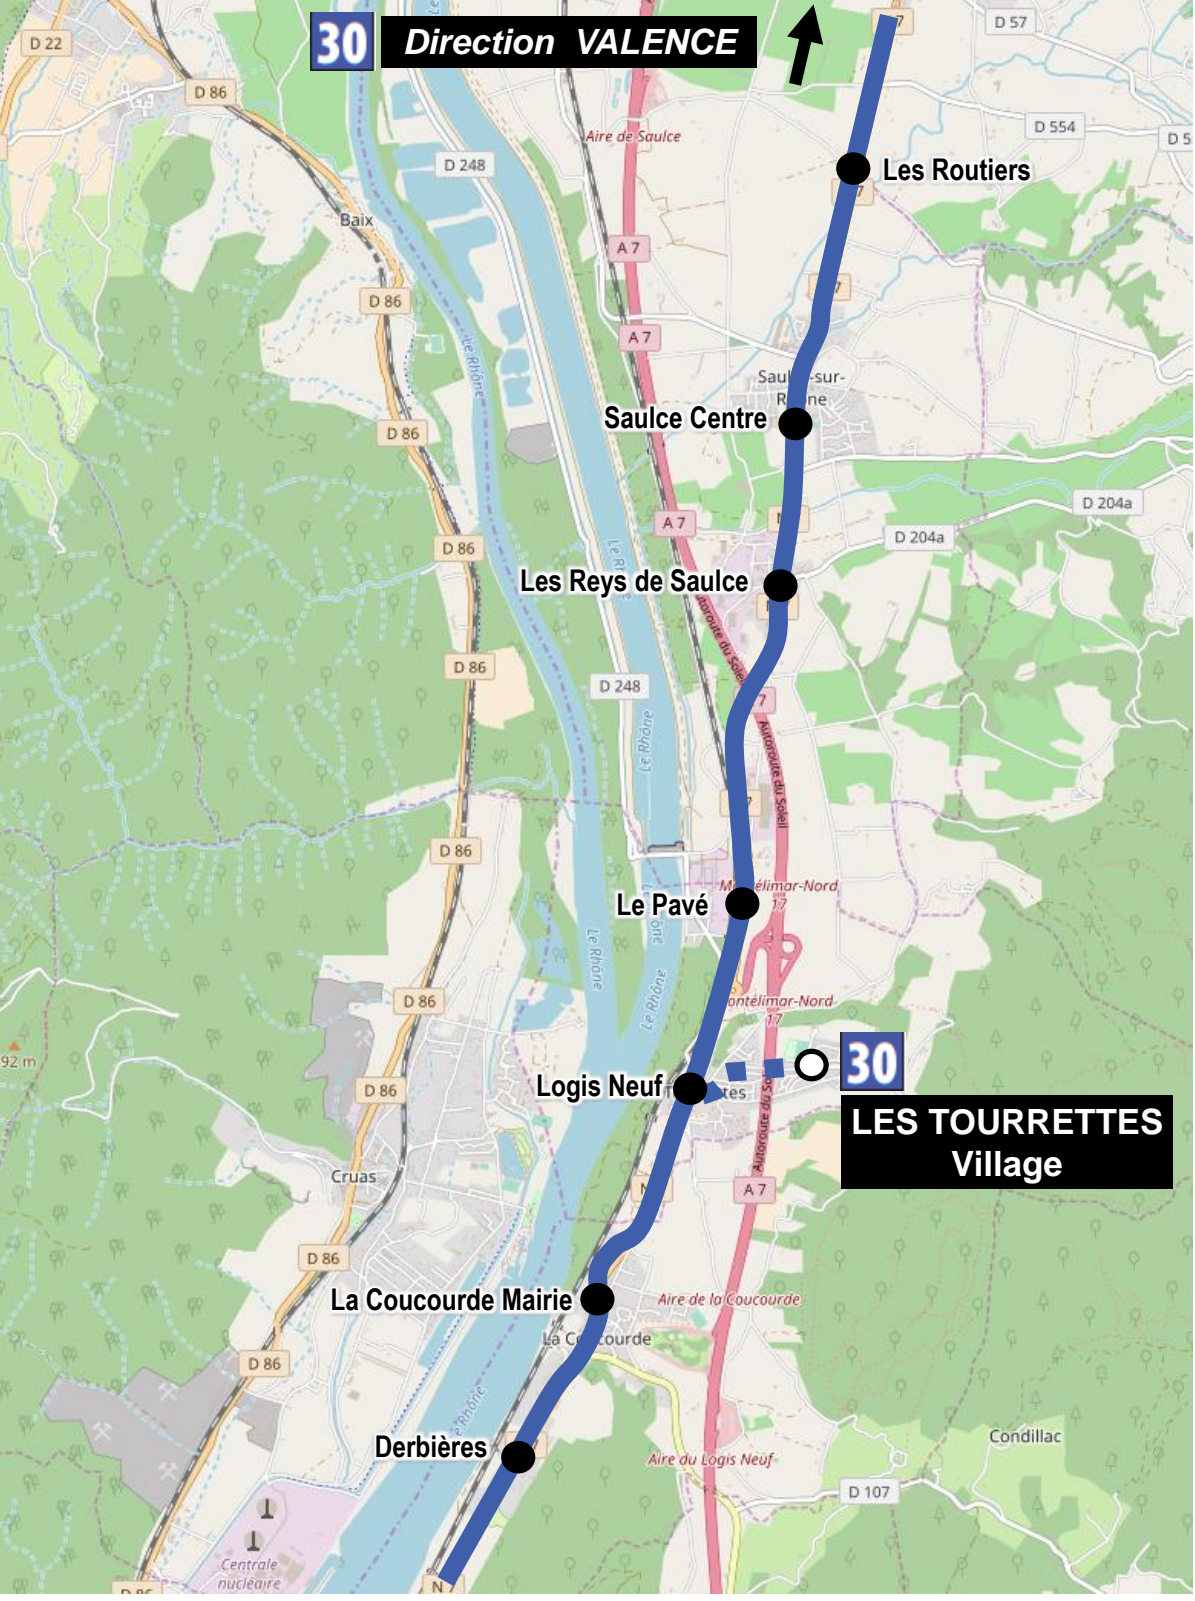

30 Direction VALENCE

Les Routiers

Saulce Centre

Les Reys de Saulce

Le Pavé

Logis Neuf

La Coucourde Mairie

Derbières

30
LES TOURRETTES
Village

Centrale nucléaire

Relais des Roches

Tête Noire

L'Homme d'Armes

Palais des bonbons

Route des Catalins

30

MONTE LIMAR
Gare Routière