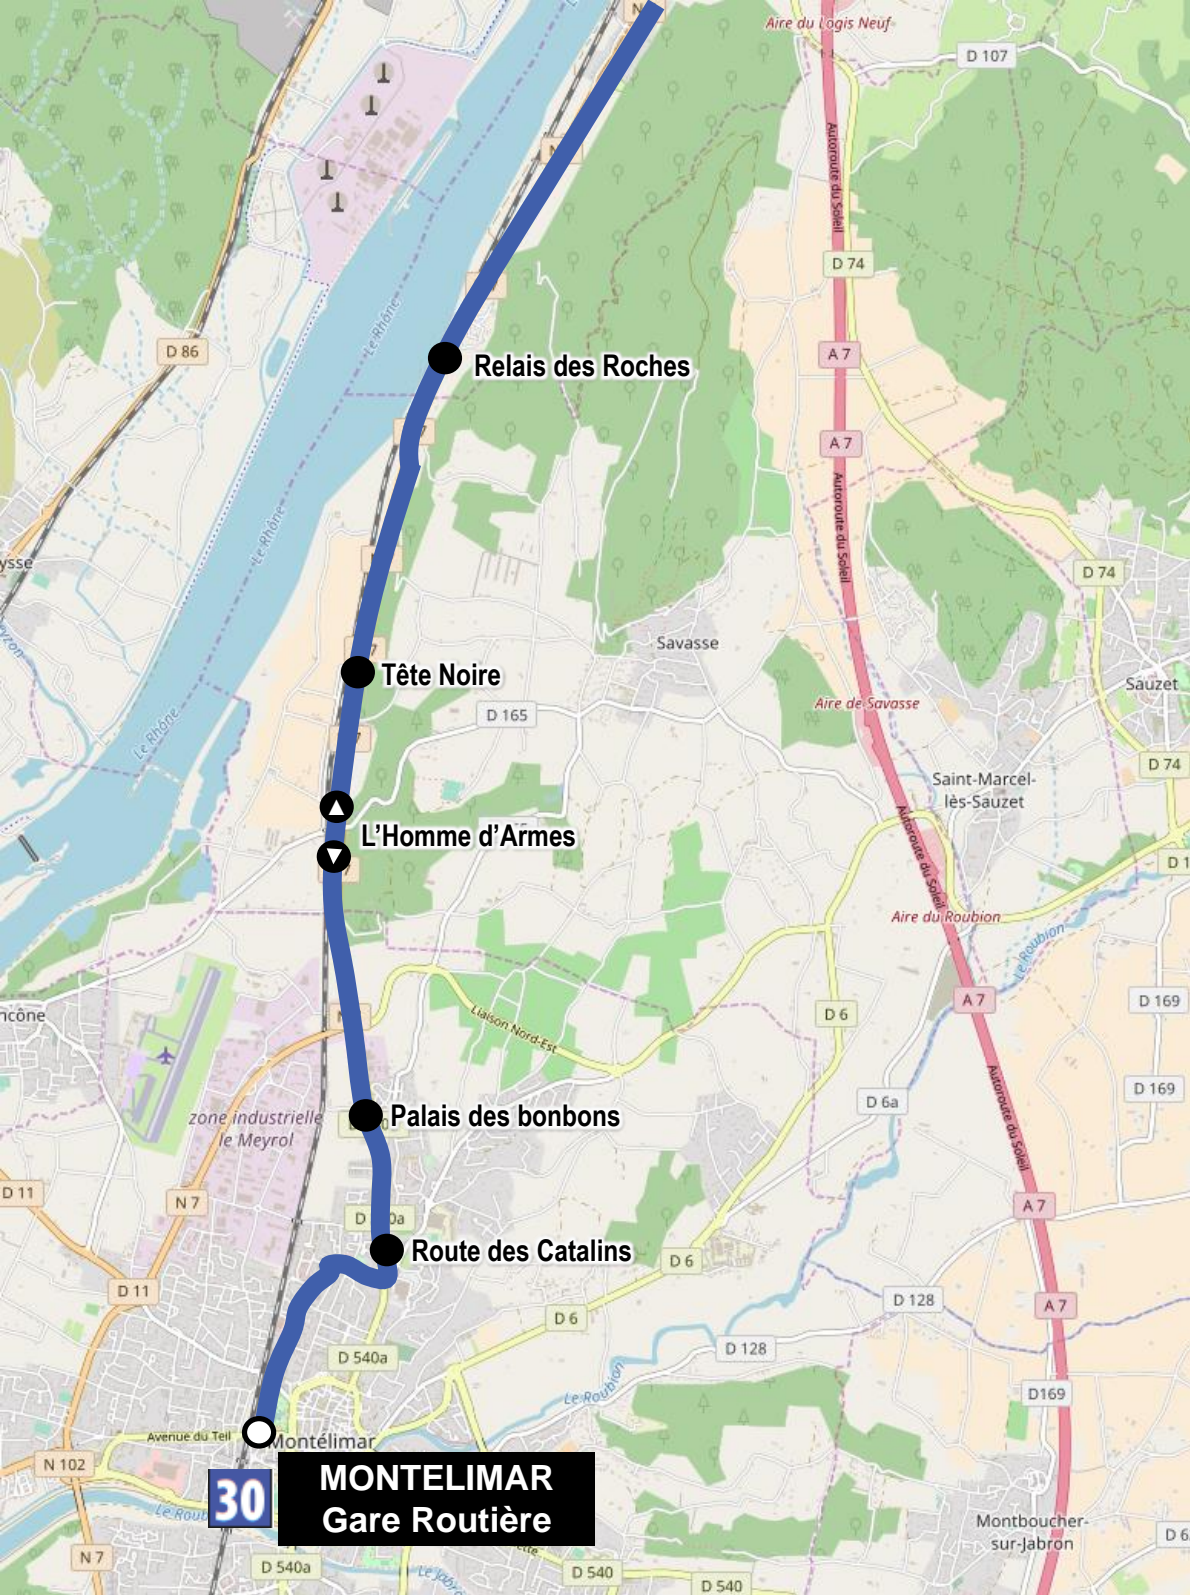

30 Direction VALENCE

Les Routiers

Saulce Centre

Les Reys de Saulce

Le Pavé

Logis Neuf

La Coucourde Mairie

Derbières

30
LES TOURRETTES
Village

Centrale nucléaire

Relais des Roches

Tête Noire

L'Homme d'Armes

Palais des bonbons

Route des Catalins

30

MONTE LIMAR
Gare Routière