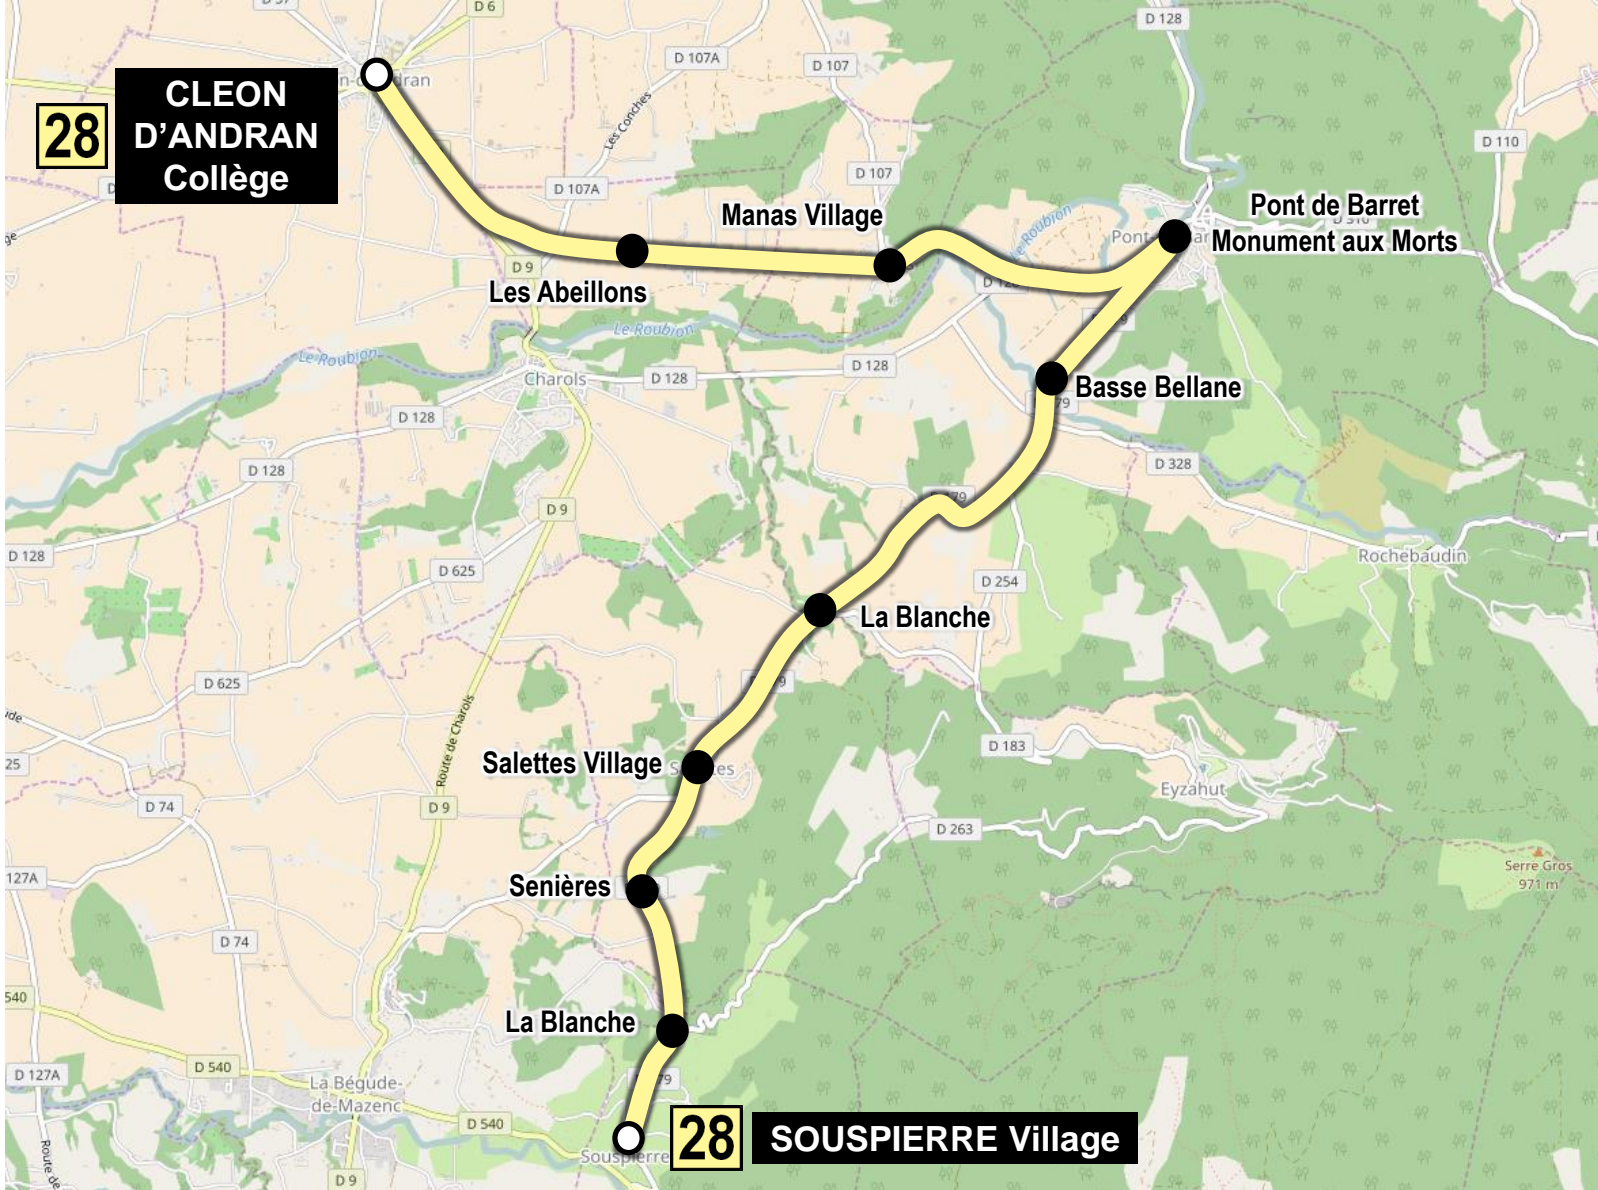

28

CLEON
D'ANDRAN
Collège

Manas Village

Pont de Barret
Monument aux Morts

Les Abeillons

Basse Bellane

La Blanche

Salettes Village

Senières

La Blanche

28

SOUSPIERRE Village

28 SOUSPIERRE ↔ PONT DE BARRET ↔ MANAS CHAROLS ↔ CLÉON D'ANDRAN

ALLER

	LMMJV
SOUSPIERRE Village *	07:40
La Blanche *	07:42
Senières *	07:45
Salettes Village *	07:50
Basse Bellane *	07:53
Sevaines *	07:55
Pont de Barret Monument aux Morts *	07:57
Manas Village	08:00
Abeillons	08:02
CLEON D'ANDRAN Collège	08:05

RETOUR

	Me	LMJV	LMJV
CLEON D'ANDRAN Collège	12:25	15:50	17:10
Abeillons	12:30	15:55	17:15
Manas Village	12:33	15:58	17:18
Pont de Barret Monument aux Morts *	12:38	16:03	17:23
Sevaines *	12:41	16:06	17:26
Basse Bellane *	12:45	16:10	17:30
Salettes Village *	12:48	16:13	17:33
Senières *	12:50	16:15	17:35
La Blanche *	12:53	16:18	17:38
SOUSPIERRE Village *	12:55	16:20	17:40