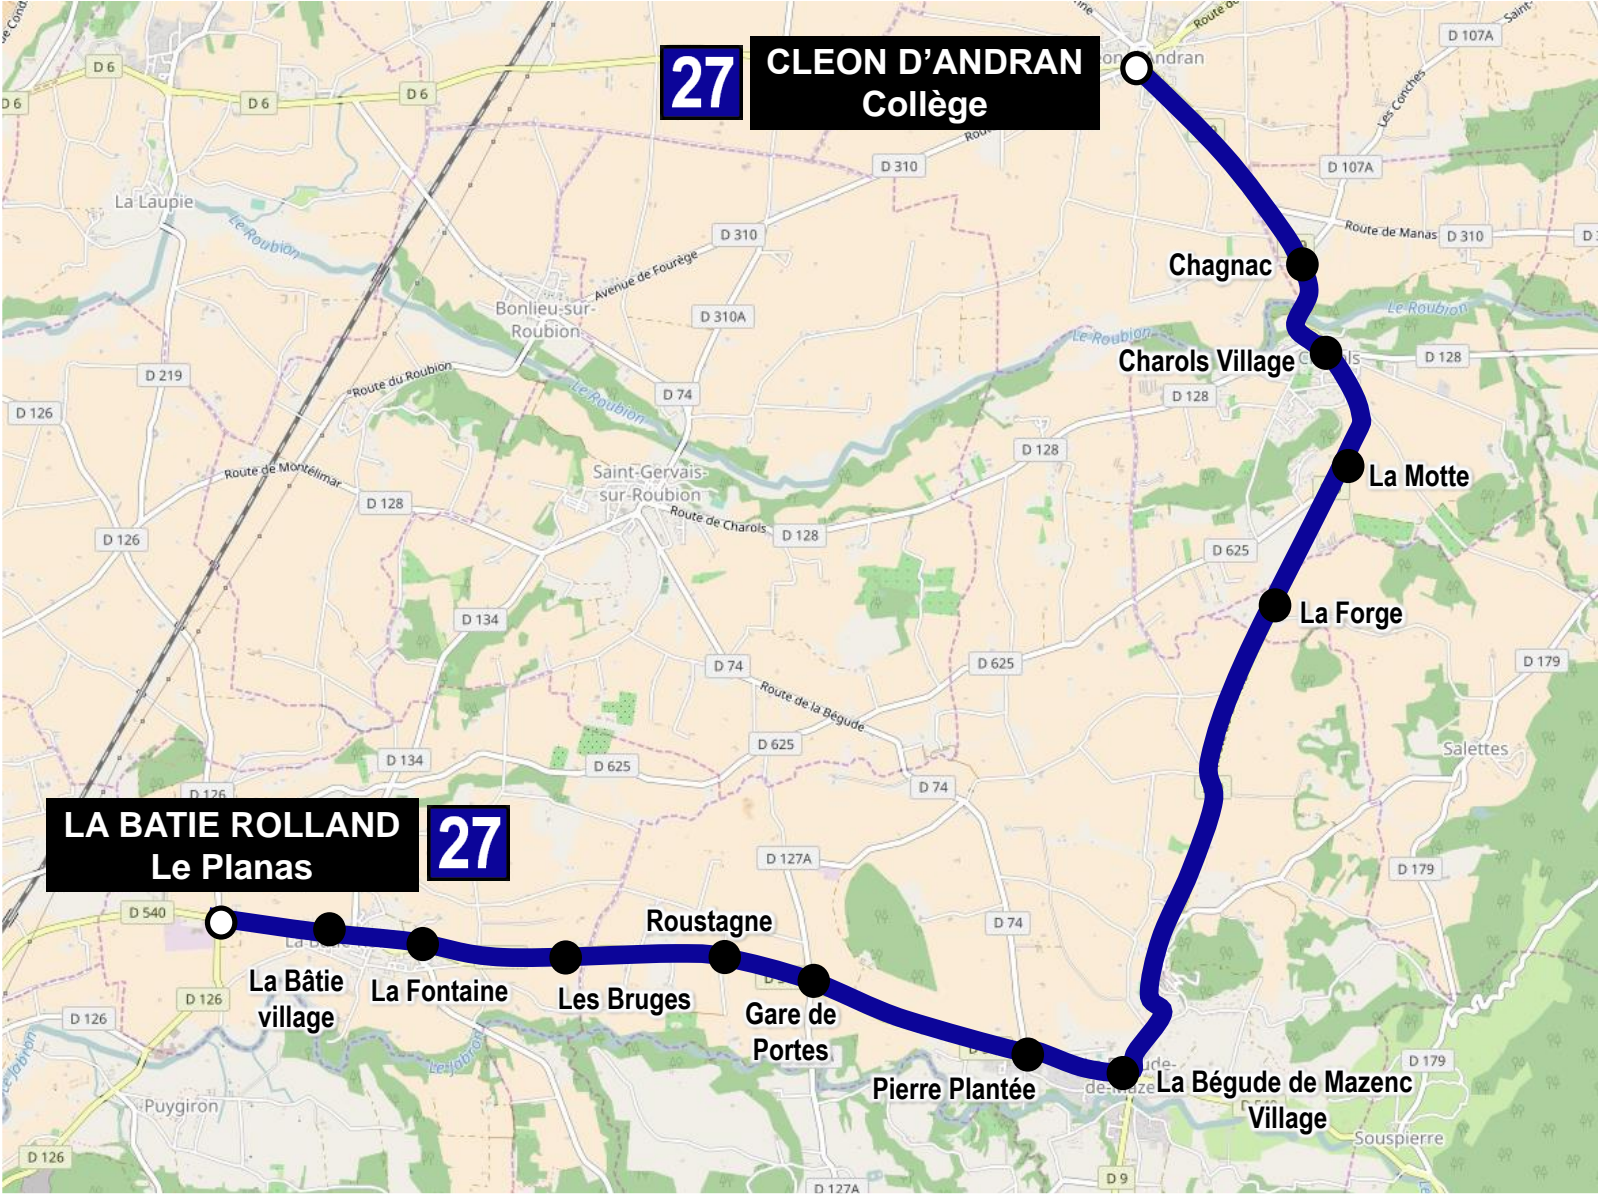

27

**CLEON D'ANDRAN
Collège**

Chagnac

Charols Village

La Motte

La Forge

**LA BATIE ROLLAND
Le Planas**

27

Roustagne

**La Bâtie
village**

La Fontaine

Les Bruges

**Gare de
Portes**

Pierre Plantée

**La Bégude de Mazenc
Village**

| ALLER | | |
|-------------------------------|--------|--------|
| | LMMeJV | LMMeJV |
| LA BÂTIE Planas | 07:30 | - |
| La Bâtie Rolland Village | 07:32 | - |
| Place de la Fontaine | 07:33 | - |
| Les Bruges | 07:34 | - |
| Roustagne * | 07:35 | - |
| Pierre Plantée * | 07:40 | - |
| La Bégude de Mazenc Village * | 07:43 | - |
| La Forge * | 07:45 | - |
| La Motte | 07:46 | - |
| Charols Village | 07:49 | - |
| Puy St Martin Village | - | 08:00 |
| CLEON D'ANDRAN Collège | 07:55 | 08:10 |

| RETOUR | | | |
|-------------------------------|-------|-------|-------|
| | Me | LMJV | LMJV |
| CLEON D'ANDRAN Collège | 12:25 | 15:50 | 17:00 |
| Puy St Martin Village | 12:30 | 15:55 | 17:05 |
| Charols Village | 12:41 | 16:06 | 17:16 |
| La Motte | 12:34 | 16:09 | 17:19 |
| La Forge * | 12:35 | 16:10 | 17:20 |
| La Bégude de Mazenc Village * | 12:37 | 16:12 | 17:22 |
| Pierre Plantée * | 12:40 | 16:15 | 17:25 |
| Roustagne * | 12:45 | 16:20 | 17:30 |
| Les Bruges | 12:46 | 16:21 | 17:31 |
| Place de la Fontaine | 12:47 | 16:22 | 17:32 |
| La Bâtie Rolland Village | 12:49 | 16:24 | 17:34 |
| LA BÂTIE Planas | 12:50 | 16:25 | 17:35 |

LàV : circule du Lundi au Vendredi

Me : circule uniquement le Mercredi

LMJV : circule le Lundi, Mardi, Jeudi et Vendredi

Transporteur : Gineys
* Tarification cars région