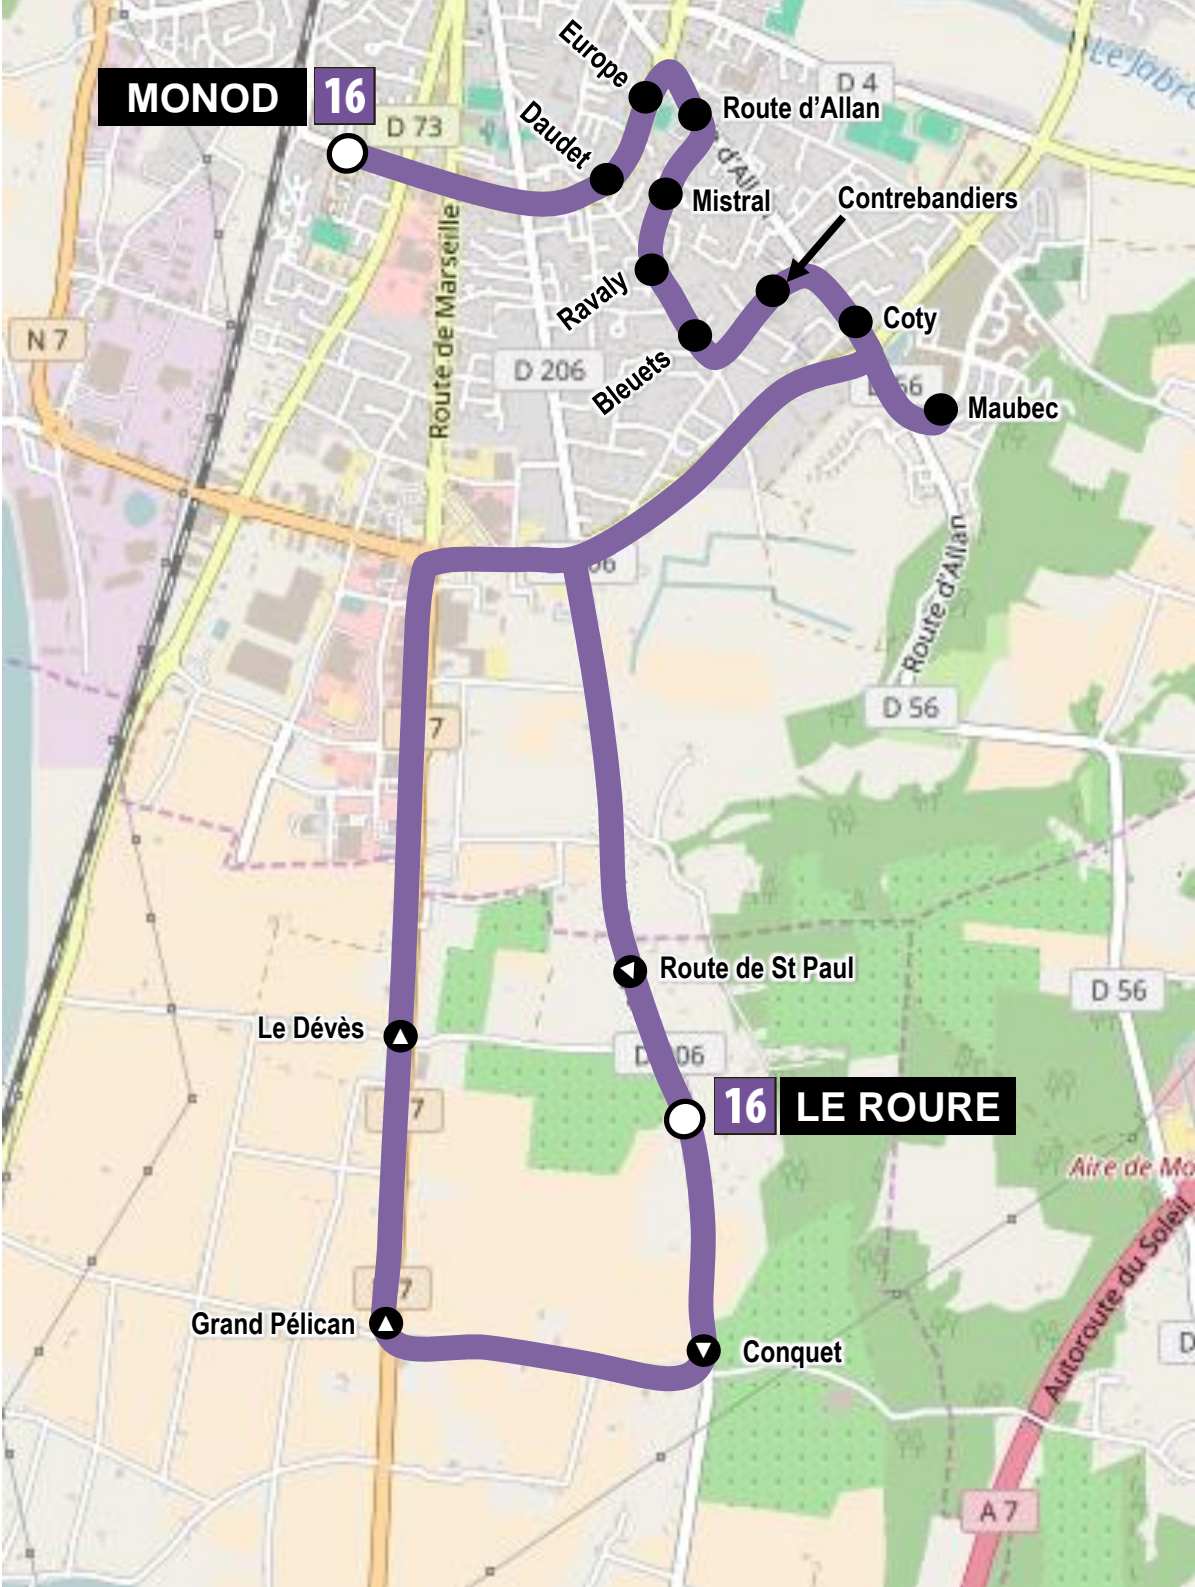

MONOD

16

Europe

Daudet

Route d'Allan

Mistral

Contrebandiers

Ravaly

Le Dévès

D 06

16 LE ROURE

Grand Pélican

Conquet

Aire de Mo
Autoroute du Soleil
A 7

16 LE ROURE ↔ MONOD

ALLER

	L à V
RTE DE ST PAUL	07:12
Le Roure	07:13
Conquet	07:14
Grand Pélican	07:17
LE DEVES	07:19
Maubec	07:25
Coty	07:26
Contrebandiers	07:27
Bleuets	07:28
Ravaly	07:29
Mistral	07:30
Route d'Allan	07:30
Europe	07:31
Daudet	07:33
MONOD	07:35

RETOUR

	Me	LMJV	LMJV
MONOD	12:05	15:35	16:35
Daudet	12:07	15:37	16:37
Europe	12:08	15:38	16:38
Route d'Allan	12:09	15:39	16:39
Mistral	12:10	15:40	16:40
Ravaly	12:10	15:40	16:40
Bleuets	12:11	15:41	16:41
Contrebandiers	12:13	15:43	16:43
Coty	12:14	15:44	16:44
Maubec	12:15	15:45	16:45
RTE DE ST PAUL	12:20	15:50	16:50
Le Roure	12:22	15:52	16:52
Conquet	12:23	15:53	16:53
Grand Pélican	12:26	15:56	16:56
LE DEVES	12:28	15:58	16:58