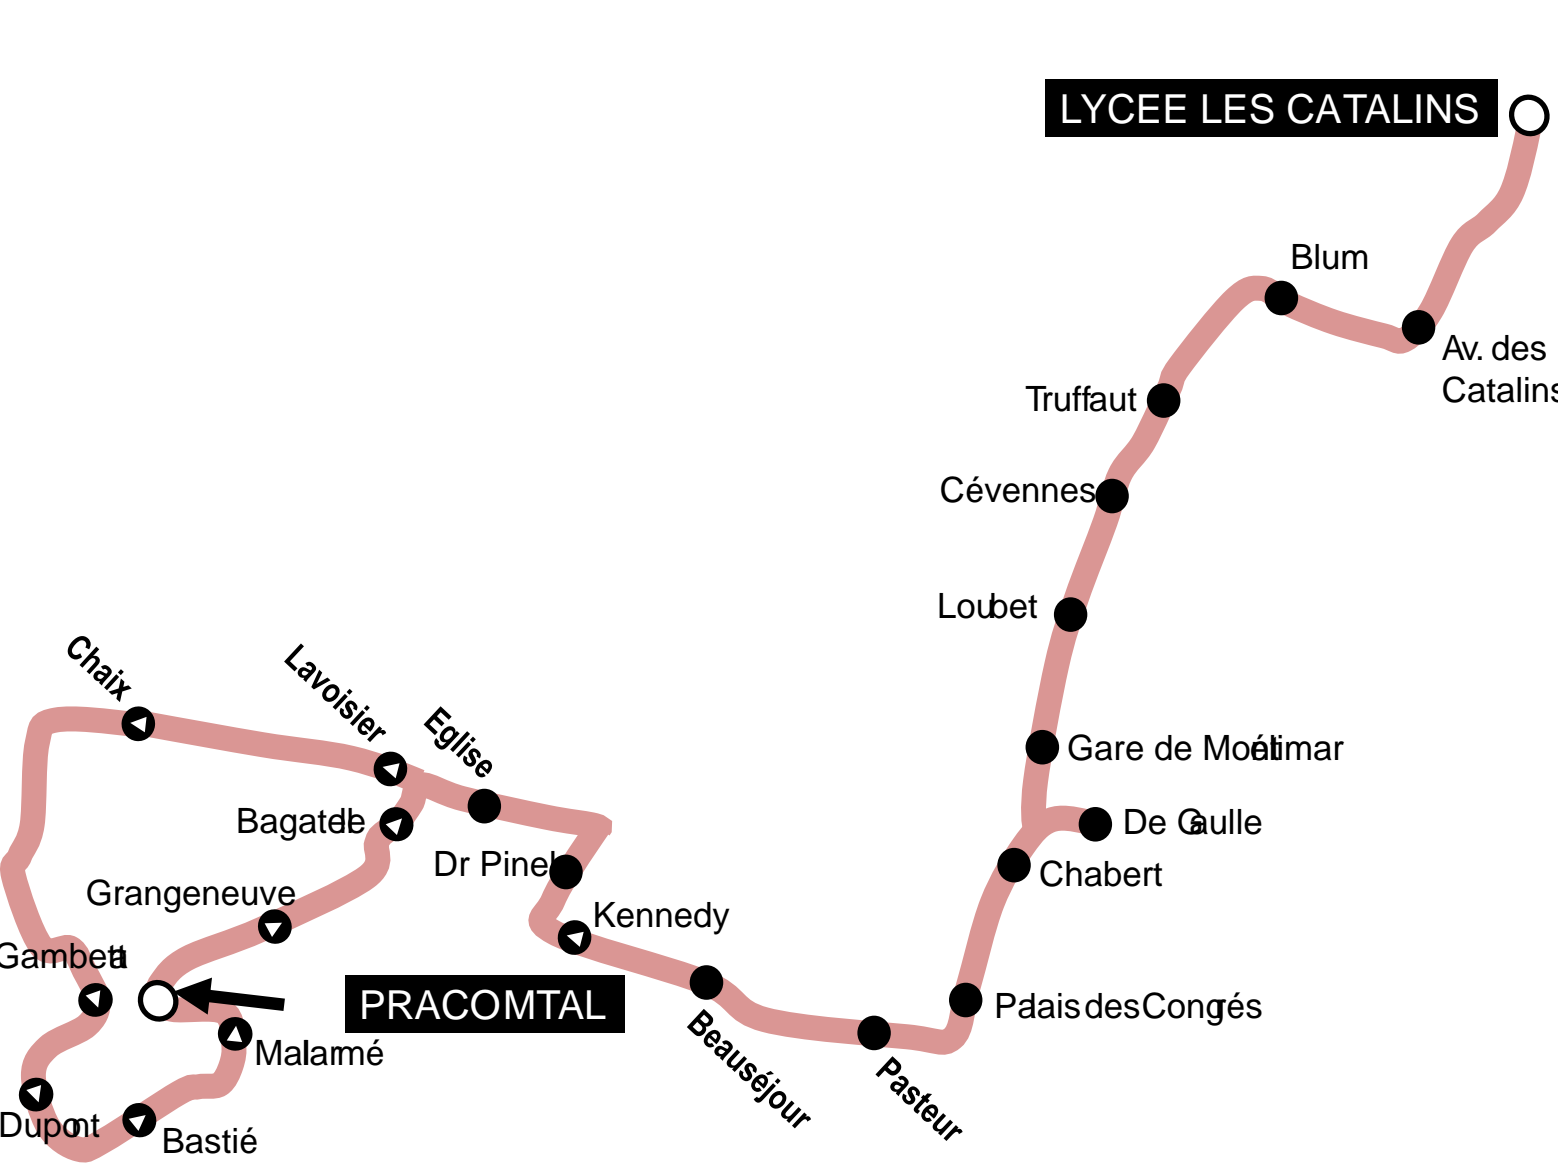

LYCEE LES CATALINS

Blum

Av. des Catalins

Truffaut

Cévennes

Loubet

Gare de Moëtmar

De Gulle

Lavoisier

Chaix

Grangeneuve

Gambetta

Malamé

Bastié

Dupont

PRACOMTAL

12 PRACOMTAL ↔ LYCÉE LES CATALINS

ALLER

	L à V	LMJV
CHAIX	07:17	13:22
Gambetta	07:19	13:24
Dupont	07:20	13:25
Bastié	07:21	13:26
Mallarmé	07:22	13:27
PRACOMTAL	07:25	13:30
Grangeneuve	07:26	13:31
Bagatelle	07:27	13:32
Eglise	07:28	13:33
Dr Pinel	07:29	13:34
Beauséjour	07:30	13:35
Pasteur	07:31	13:36
Palais des Congrès	07:32	13:37
Chabert	07:33	13:38
De Gaulle (arrivée)	07:35	13:40
De Gaulle (départ)	07:40	13:45
Gare de Montélimar	07:42	13:47
Loubet	07:43	13:48
Cévennes	07:44	13:49
Truffaut	07:45	13:50
Blum	07:46	13:51
Av. des Catalins	07:47	13:52
LYCÉE LES CATALINS	07:48	13:53

RETOUR

	Me	LMJV
LYCÉE LES CATALINS	12:02	17:08
Av. des Catalins	12:03	17:09
Blum	12:04	17:10
Truffaut	12:05	17:11
Cévennes	12:06	17:12
Loubet	12:07	17:13
Gare de Montélimar	12:08	17:14
De Gaulle (arrivée)	12:10	17:16
De Gaulle (départ)	12:12	17:20
Chabert	12:14	17:22
Palais des Congrès	12:15	17:23
Pasteur	12:16	17:24
Beauséjour	12:17	17:25
Kennedy	12:17	17:25
Dr Pinel	12:18	17:26
Eglise	12:19	17:27
Lavoisier	12:21	17:29
CHAIX	12:23	17:31
Gambetta	12:25	17:33
Dupont	12:26	17:34
Bastié	12:27	17:35
Mallarmé	12:28	17:36
PRACOMTAL	12:29	17:37