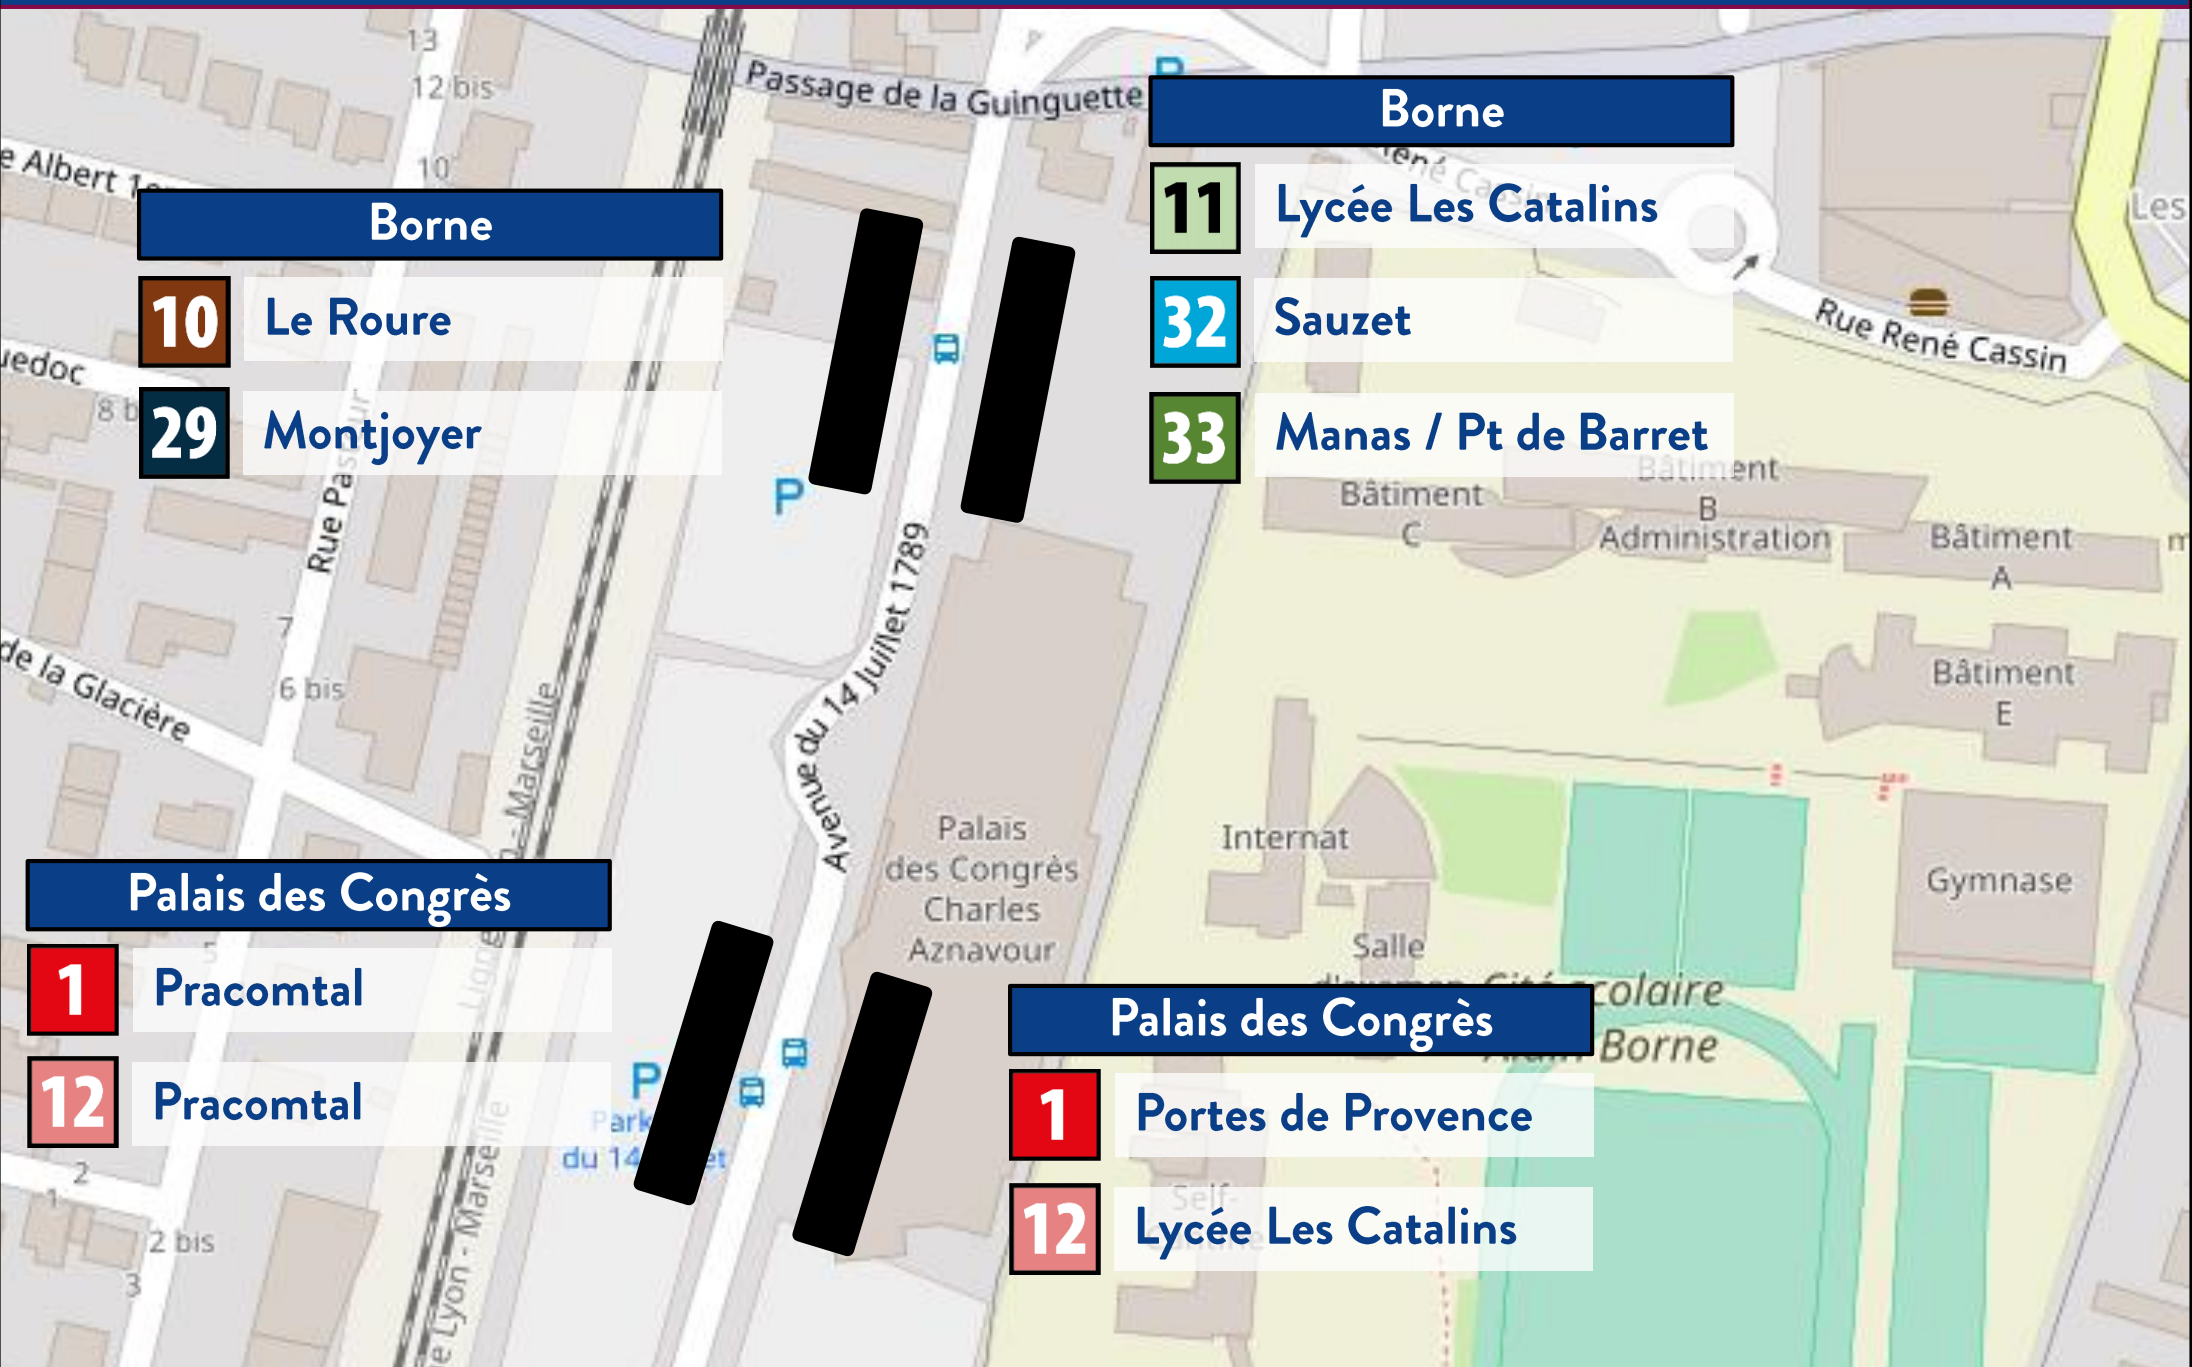

Arrêts MONTÉLIMAR BORNE – Plan au 8 Juillet 2019

Borne

10 Le Roure

29 Montjoyer

Borne

11 Lycée Les Catalins

32 Sauzet

33 Manas / Pt de Barret

Palais des Congrès

1 Pracomtal

12 Pracomtal

Palais des Congrès

1 Portes de Provence

12 Lycée Les Catalins